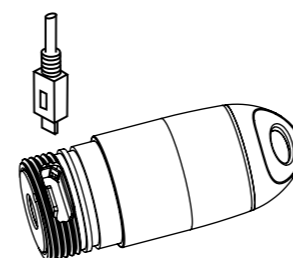

产品特性

采用美国CREE XP-G2 LED, 寿命长达100,000小时
使用单颗10180锂电池
最高130流明亮度输出
最高长达6小时的续航时间
航天级铝合金 CNC车床精密制造
超强耐磨的军规三级硬氧表面处理
采用数字精确优化技术制造的光学系统
双面镀膜防刮光学镜片, 高达99%的透光率
内置智能充电电路, 充电方便, 快速, 安全
防反接设计, 防止电池装反对电路造成危害
电路接触点镀金处理, 更小内阻, 降低损耗
过热保护设定, 防止外壳温度过高影响使用舒适度
IPX-8防水标准 (水下2米)
1.5米防摔能力
精美礼盒包装

尺寸

长度: 43.5mm
直径: 13.5mm

配件

10180充电锂电池
不锈钢珠链
备用防水圈, 说明书

重量

18克 (铝合金版本)
28克 (不锈钢版本)
21克 (钛合金版本)

电池

	尺寸规格	标准电压
可充电锂电池	10180	3.7V

10180可充电锂离子电池

注: 当对电池进行充电时, 仅能对使用10180锂充电电池进行充电, 不能对其他电池进行充电。

USB可充电项链灯 使用说明书

亮度&续航

	工作模式		
		低亮模式	高亮模式
☀️	亮度	3流明	130流明
🕒	续航	6小时	40分钟
✓	抗震	1.5米	
🛡️	防水	IPX-8 (水下2米)	
📏	射程	60米	

使用电筒

装入电池

请按照示意图装入1节10180电池:

警告: 请将电池按照正极朝灯头方向放入, 反装电池电筒将不能工作。

操作说明

开启手电筒: 逆时针旋转电筒头部, 进入低亮; 继续旋转进入高亮。

关闭手电筒: 反方向旋转电筒头部, 手电筒关闭。

亮度调节

本产品拥有两档调光功能, 在手电筒开启状态下, 轻轻旋转电筒头部开启手电筒, 电筒将进入低亮模式 (3流明), 继续旋转电筒头部, 电筒将进入高亮模式 (130流明),

充电

如下图所示, 旋转并移除灯头, 把Micro USB一端连接至头部充电插孔, 另一端连接充电器、电脑、笔记本、车充等。原装10180锂电池充满耗时约为1小时。正常充电时, 指示灯会显示红色, 充满后会变成蓝色, 此时应当及时移除充电器。

保养手电筒

请每半年使用软布清洁螺纹, 并使用润滑油保护。如长时间不使用手电, 请将内部电池取出, 防止漏液。

保修

14天包换: WUBEN产品售出14天内, 如果有任何质量问题, 客户均可向经销商要求免费更换。

5年免费保修: WUBEN产品售出5年内, 用户在正常使用情况下, 出现产品质量问题, 则享受免费维修服务, 详见下表:

产品类型	保修期
手电、项链灯、头灯、露营灯等照明产品, 带充电功能, 但电池和灯头可分离的产品	5年
内置电池且无法分离的照明产品	2年
充电电池、充电器、线控开关、自行车夹等配件	1年

终身有限保修: 超过免费保修时间后, WUBEN将提供有偿保修, 费用以实际更换材料费用为准, 不另收人工费用。

免费保修不适用于以下情况:

- 1、人为破坏、拆解、改装而造成缺陷或损害。
- 2、因正常磨损而造成缺陷或损害。
- 3、由于错误或粗暴操作而造成缺陷或损害。
- 4、电池漏液或电池用错等导致产品缺陷或损害。
- 5、其他人为因素和不可抗拒自然因素导致产品缺陷或损害。

扫一扫
惊喜等着您

深圳市盛祺照明科技有限公司
电话: +86 0755 36980570
地址: 中国人民共和国深圳市龍華
新区民治街道民康路112号民兴工业区6栋101
web: //www.wubenlight.com Email: info@wuben.com